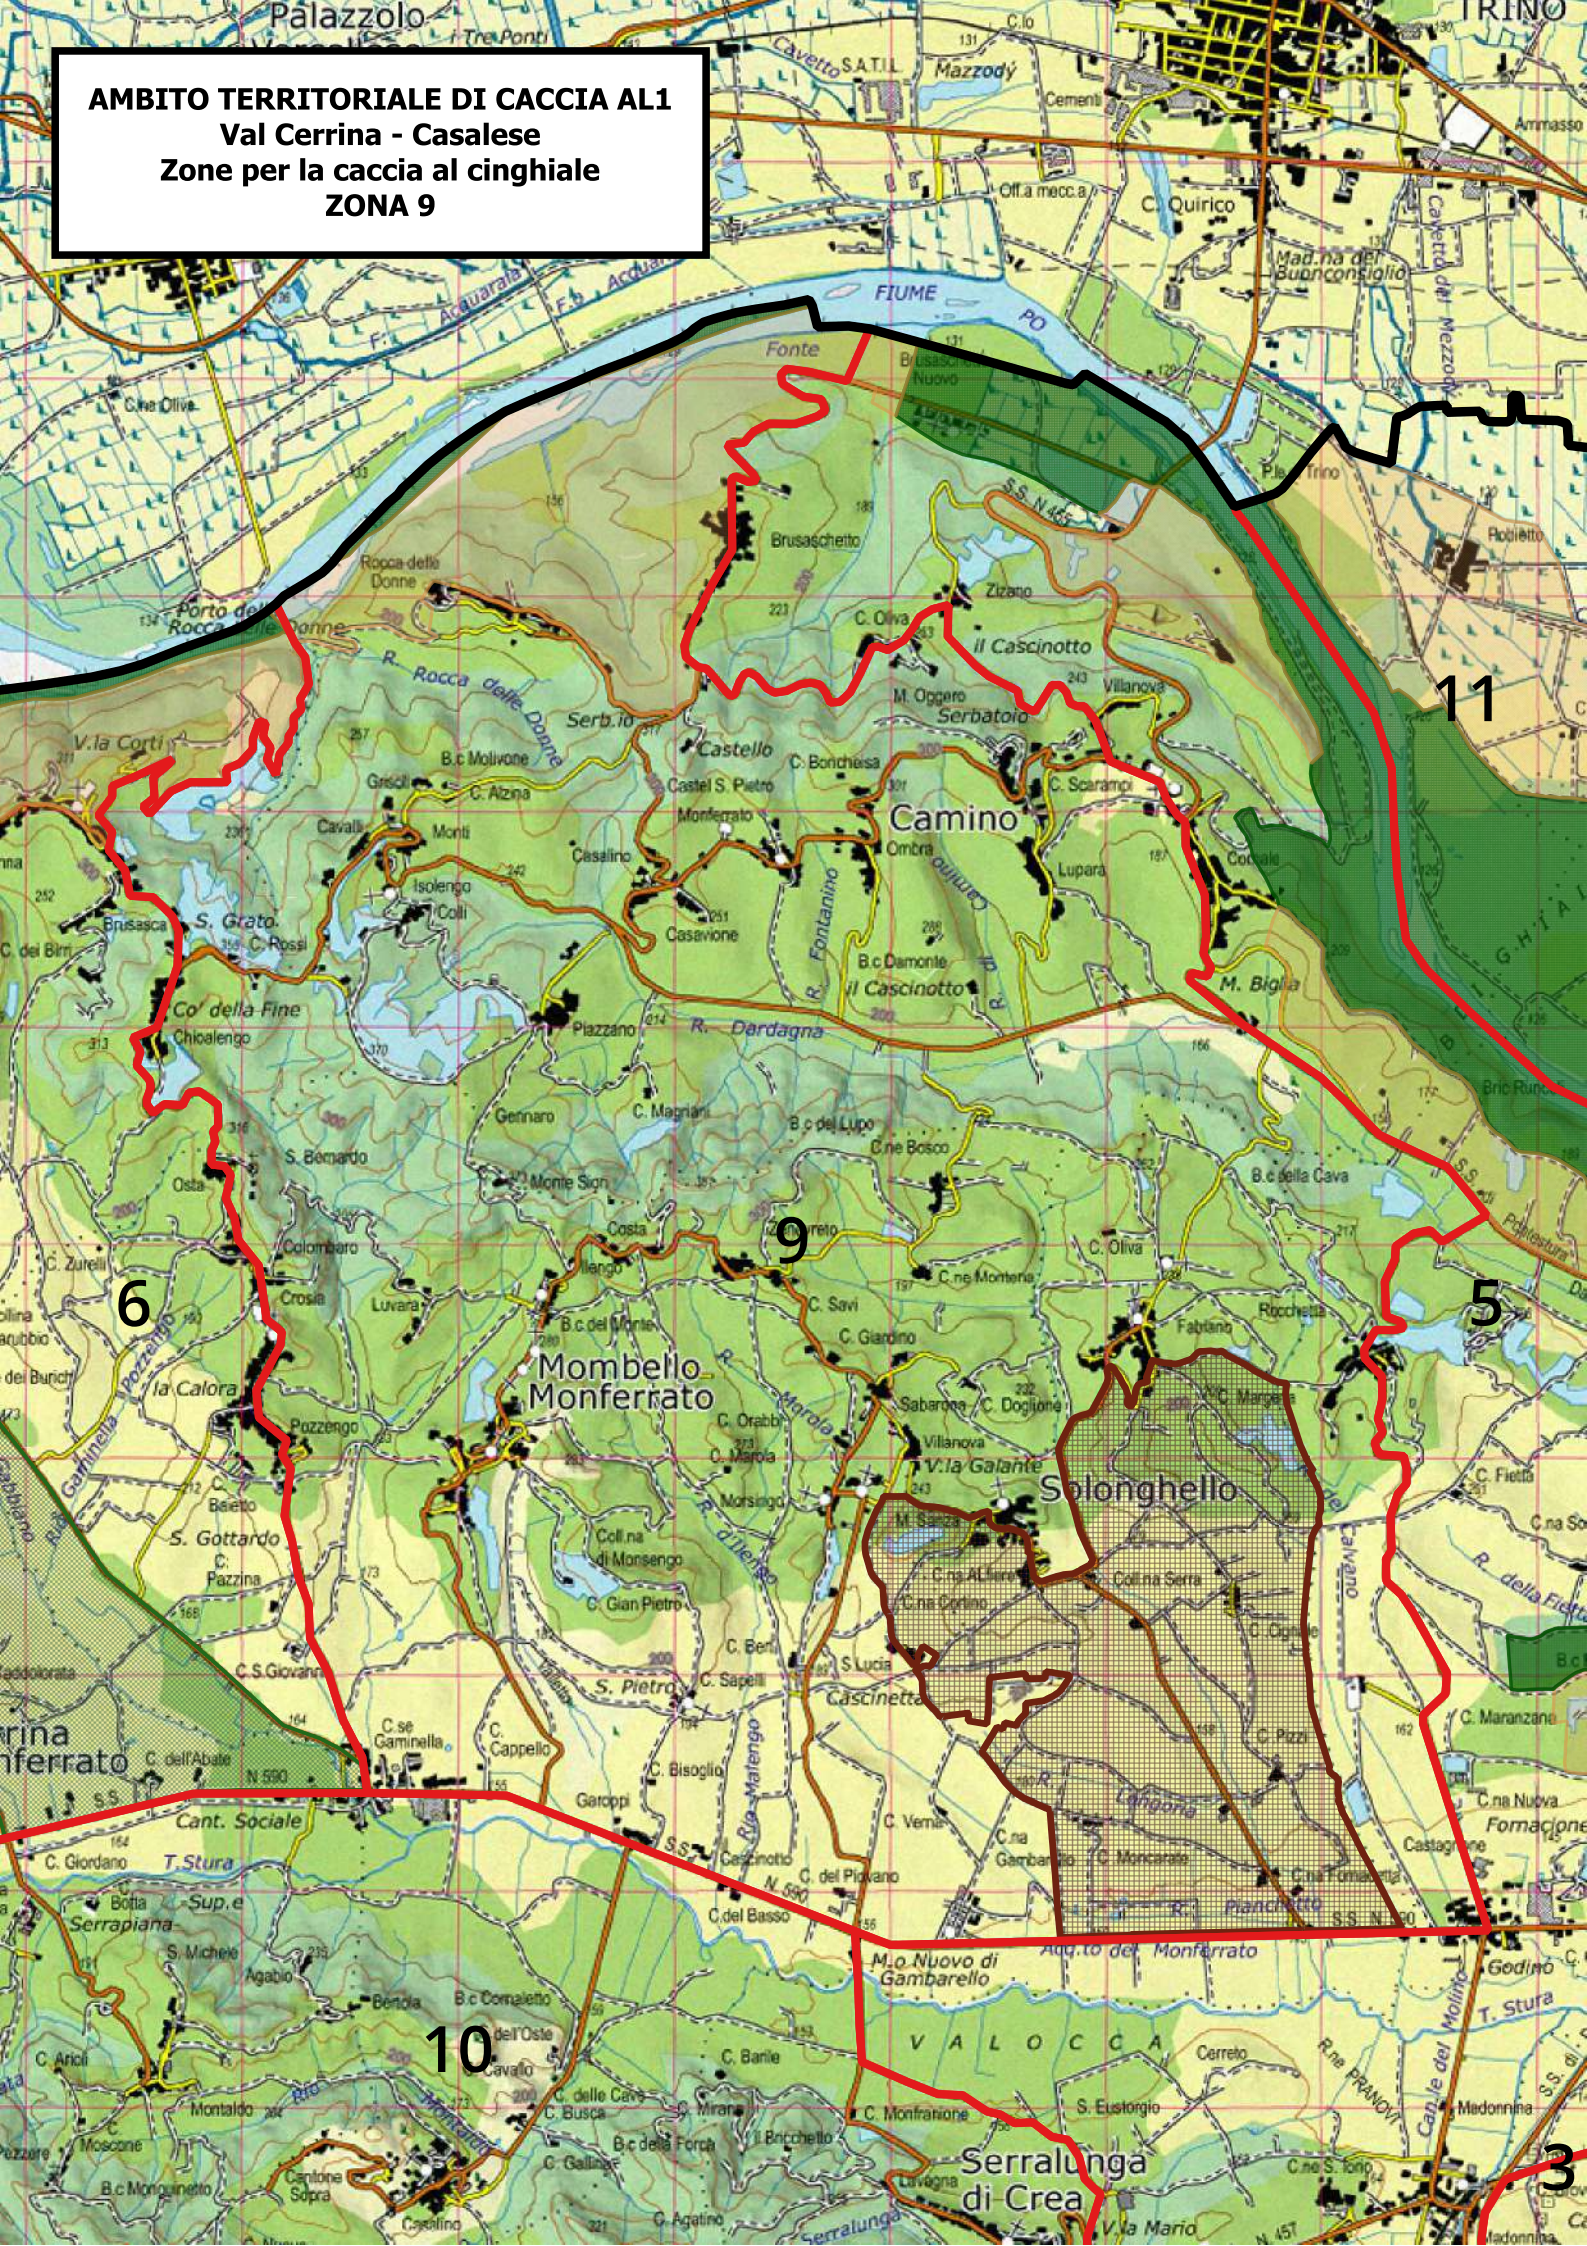

AMBITO TERRITORIALE DI CACCIA AL1
Val Cerrina - Casalese
Zone per la caccia al cinghiale
ZONA 9

6

9

11

5

10

3